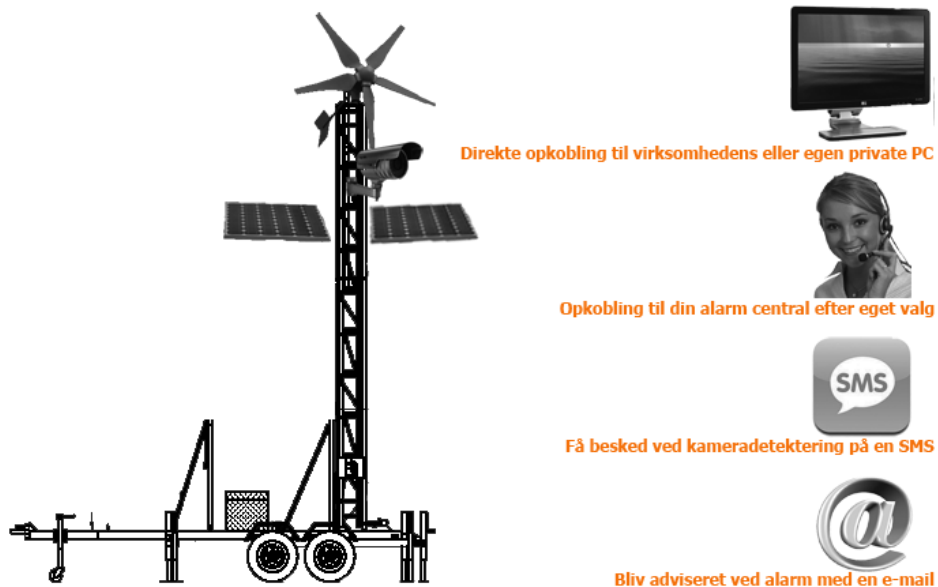

Den stål og galvaniserede trailer har alt udstyret ombord lige fra mast, solceller, vindmølle, router til DVR og kamera og alt sammen er forsvarligt sikret, så du ikke har nogen uforudsete udfordringer.

Når vores mobile overvågningsløsning er sat op hvor du har behovet, kan du helt automatisk få besked via en SMS, E-mail eller begge dele samtidigt, såfremt kameraet detekterer bevægelse i det område som du ønsker sikret. Endvidere giver vore løsning muligheden for at du kan følge med i hvad kameraet ser – direkte hjemme fra din egen PC. Naturligvis kan løsningen også sættes op for alarm opkald direkte til din eksisterende alarmcentral partner, som også kan se med direkte via deres PC. Alle optagelser registreres desuden i løsningens monterede DVR for eventuel senere brug overfor forsikringselskab og/eller politi.