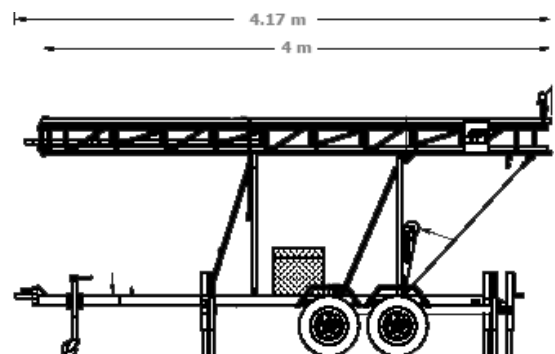

Specifikationer

TRAILER

Trailer længde:	4.17 m
Trailer bredde:	1.49 m
Trailer bund højde:	0.35 m
Trailer højde med opslået mast:	4,35 m
Hjul	155 x 13"
Totalvægt	750 kg

Lejepriser

Følgende standardudstyr er inkluderet i nedenstående lejepriser: